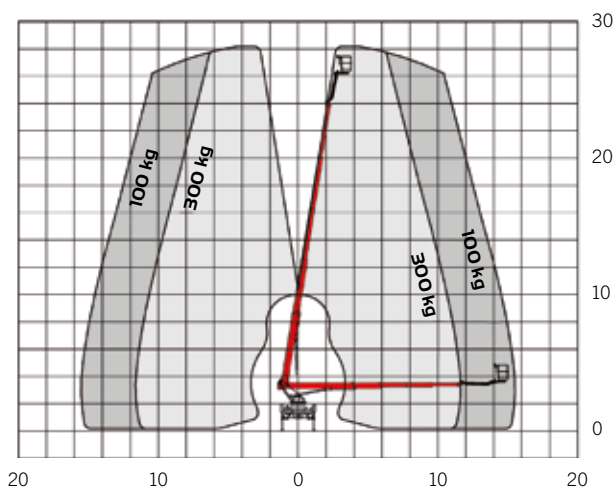

TECHNISCHE DATEN

	Gesamtgewicht*	7490 kg		max. Reichweite	18,80 m
	Transportlänge	8,20 m		Schwenkbereich Drehtisch	500°
	Transportbreite	2,51 m		Drehwinkel Arbeitskorb	+/-90°
	Transporthöhe	3,25 m		Drehwinkel Korbarm	185°
	max. Abstützbreite	2,51 m		Größe Arbeitskorb	1,40 x 0,70 x 1,10 m
	max. Arbeitshöhe	28 m		max. Korblast	300 kg
	max. Korbbodenhöhe	26 m			

* In Abhängigkeit vom Lkw-Fahrgestell

ARBEITSDIAGRAMME

2 % Toleranz bauteilbedingt möglich