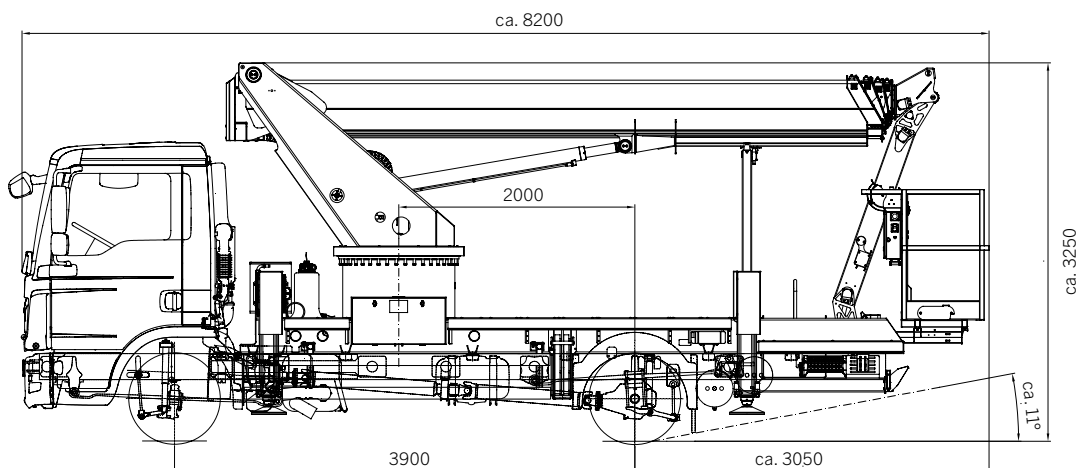

P 280 CK

URBANE EINSATZBEREICHE

LIFETIME EXCELLENCE

HIGHLIGHTS

- Robuster Aluminiumarbeitskorb mit 300 kg Korblast und integriertem Quetschschutz in der Knieleiste
- Hydraulische Korbdreheinrichtung mit automatischer Mittelstellung
- Flacher und robuster Unterbau unter dem Arbeitskorb, um möglichst nah an Hindernisse heranzufahren
- Kompakte Senkrechtstützen ermöglichen ein Aufstellen der Bühne in beengtem Raum bei maximaler Reichweite.
- Große Ladefläche mit hoher Nutzlastreserve für z.B. Zuladung von Werkzeug
- Niedrige Bauhöhe von 3,30 m – ideal für den Einsatz im innerstädtischen Bereich
- Großer Böschungswinkel am Heck

OPTIONEN

- Baumpflege-Paket (Baumkorb, Holzrand, Schutzdach, Kettensägenhalter)
- Schutzgitter über dem Fahrerhaus
- Display an der Basis inkl. Höhenbegrenzung
- Display im Arbeitskorb inkl. Einstellung der Rampen
- Alu-Bordwand
- Doppelte Isolation in Verbindung mit Kunststoffkorb

TECHNISCHE DATEN

	Gesamtgewicht*	7490 kg		max. Reichweite	18,80 m
	Transportlänge	8,20 m		Schwenkbereich Drehtisch	500°
	Transportbreite	2,51 m		Drehwinkel Arbeitskorb	+/-90°
	Transporthöhe	3,25 m		Drehwinkel Korbarm	185°
	max. Abstützbreite	2,51 m		Größe Arbeitskorb	1,40 x 0,70 x 1,10 m
	max. Arbeitshöhe	28 m		max. Korblast	300 kg
	max. Korbbodenhöhe	26 m			

* In Abhängigkeit vom Lkw-Fahrgestell

ARBEITSDIAGRAMME

2 % Toleranz bauteilbedingt möglich

ABMESSUNGEN

IHR KONTAKT**Palfinger Platforms GmbH**

Düsseldorfer Str. 100
47809 Krefeld | Germany

KP-P280CKM1+DE

Die abgebildeten Hubarbeitsbühnen sind teilweise mit Wunschausrüstung ausgestattet und entsprechen nicht immer der Standardausführung. Beim Aufbau sind länderspezifische Vorschriften zu beachten. Maßangaben unverbindlich. Technische Änderungen, Irrtümer und Übersetzungsfehler vorbehalten.