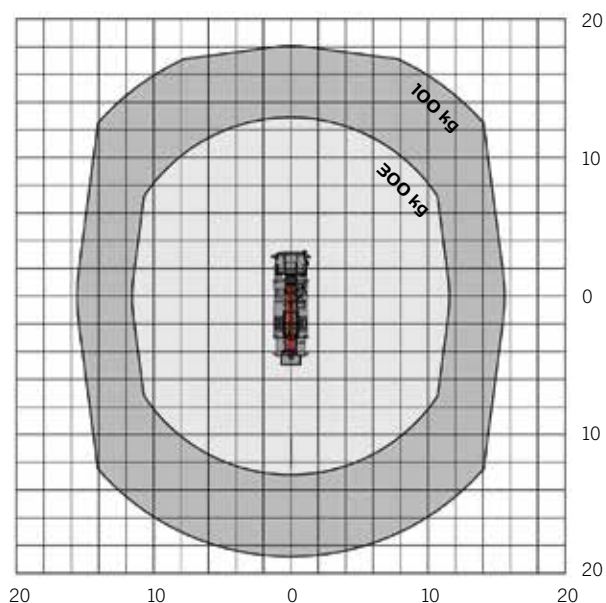

TECHNISCHE DATEN

	Gesamtgewicht*	7490 kg		max. Reichweite	18,80 m
	Transportlänge	8,20 m		Schwenkbereich Drehtisch	500°
	Transportbreite	2,51 m		Drehwinkel Arbeitskorb	+/-90°
	Transporthöhe	3,25 m		Drehwinkel Korbarm	185°
	max. Abstützbreite	2,51 m		Größe Arbeitskorb	1,40 x 0,70 x 1,10 m
	max. Arbeitshöhe	28 m		max. Korblast	300 kg
	max. Korbbodenhöhe	26 m			

* In Abhängigkeit vom Lkw-Fahrgestell

ARBEITSDIAGRAMME

2 % Toleranz bauteilbedingt möglich

ABMESSUNGEN