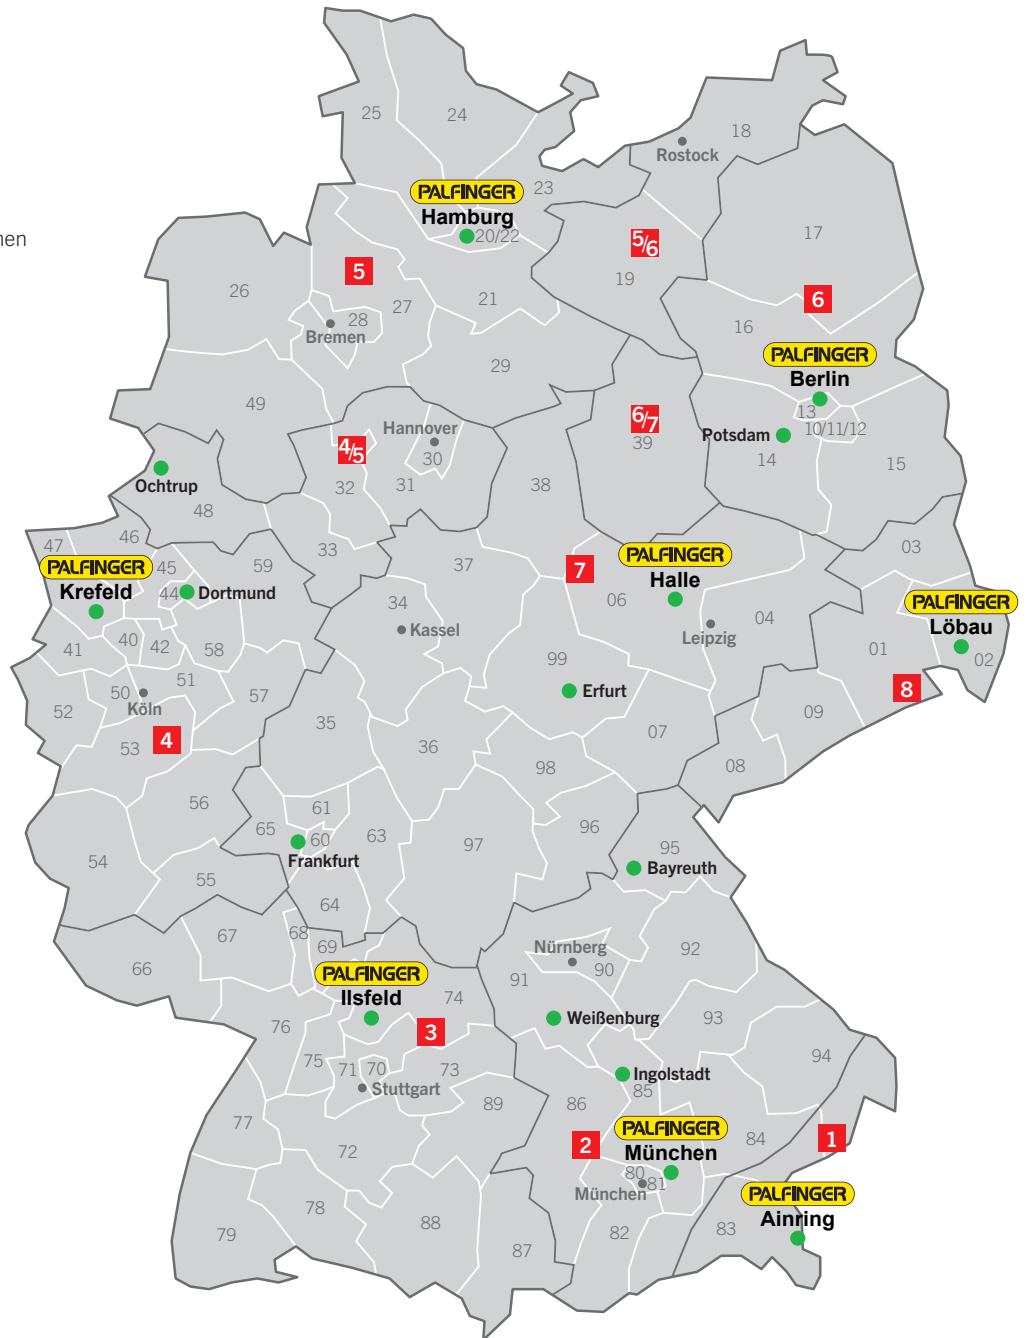

SERVICEPARTNER FÜR HUBARBEITS- BÜHNEN

SERVICE AINRING (FIRMENSITZ)

Palfinger GmbH
Feldkirchener Feld 1 | 83404 Ainring
T +49 8654 477-4503
F +49 8654 477-4500
hab-service-ainring@palfinger.com

1

SERVICE SÜDOST (MÜNCHEN)

Palfinger GmbH
Merowingerstr. 16 | 85551 Kirchheim bei München
T +49 89 93083889-5
M +49 173 7252645
F +49 89 93083889-9
hab-service-muenchen@palfinger.com

2

SERVICE SÜDWEST (ILSFELD)

Palfinger GmbH | Bustadt 38 | 74360 Ilfeld
T +49 7062 9502-24
M +49 173 7252631
F +49 7062 9502-36
hab-service-ilsfeld@palfinger.com

3

SERVICE WEST (KREFELD)

Palfinger GmbH
Düsseldorfer Str. 100 | 47809 Krefeld
T +49 2151 47922-44
M +49 173 7252646
F +49 2151 47922-65
hab-service-krefeld@palfinger.com

4

SERVICE NORD (HAMBURG)

Palfinger GmbH
Bullerdeich 59 | 20537 Hamburg
T +49 40 251605-23
M +49 173 7252640
F +49 40 251605-38
hab-service-hamburg@palfinger.com

5

SERVICE NORDOST (BERLIN)

Palfinger GmbH
Buchholzer Str. 62-65 | 13156 Berlin
T +49 30 29771-200
M +49 173 3001420
F +49 30 29771-201
hab-service-berlin@palfinger.com

6

SERVICE MITTE (HALLE)

Palfinger GmbH
Köthener Str. 33 a | 06118 Halle
T +49 345 5236819
M +49 173 7006359
F +49 345 5236997
hab-service-halle@palfinger.com

7

SERVICE OST (LÖBAU)

Palfinger GmbH
Äußere Bautzner Straße 32 d | 02708 Löbau
T +49 3585 47962-50
M +49 172 9058800
F +49 3585 47962-61
hab-service-loebau@palfinger.com

8

SERVICE HOTLINE*

+49 180 55 24 766

*0,14 Euro/min. aus dem dt. Festnetz

Ganz einfach Ihren
Servicepartner finden

PALFINGER.COM

● Mobile Service-Monteure