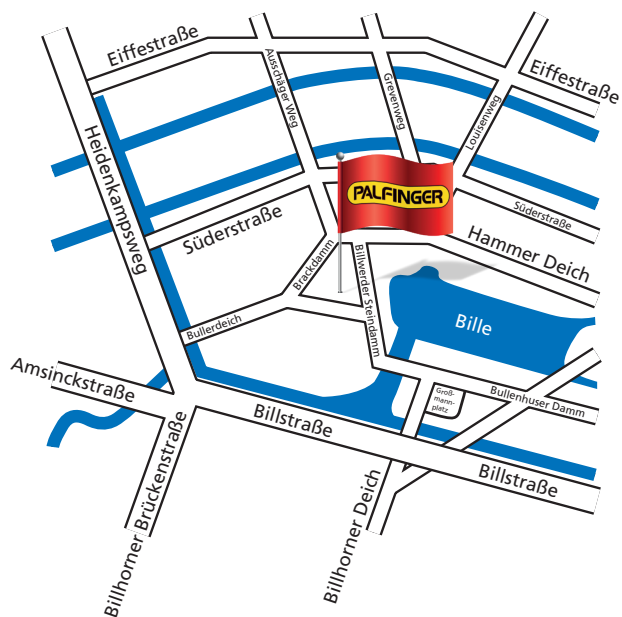

SO FINDEN SIE UNS

Unsere
Öffnungszeiten:
Montag bis Freitag
7:00 – 18:00 Uhr
Samstag
7:00 – 12:00 Uhr

PALFINGER

PALFINGER GMBH
Niederlassung Hamburg
Bullerdeich 59
20537 Hamburg
T 040 251605-0
F 040 251605-50
hamburg@palfinger.com