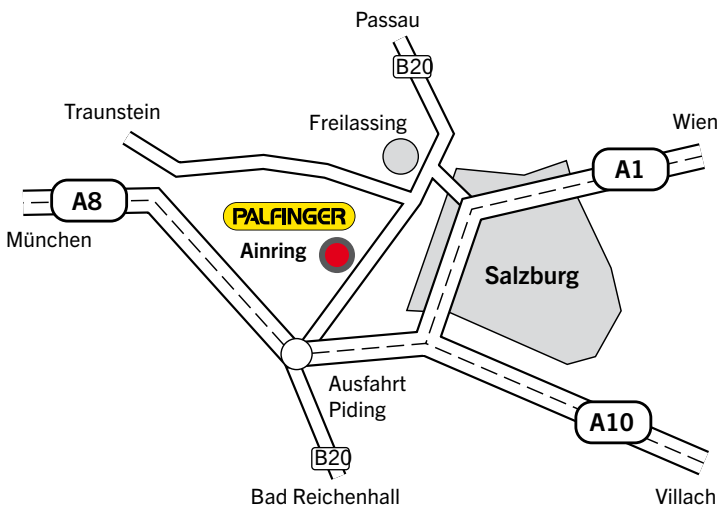

PA-07/11 – 11.22

PALFINGER

SO FINDEN SIE UNS

Direkt an der B20 nur 10 Minuten von der Autobahnausfahrt Piding/Bad Reichenhall.

Unsere Öffnungszeiten:

Montag bis Freitag
7:00 – 18:00 Uhr
Samstag
7:00 – 12:00 Uhr