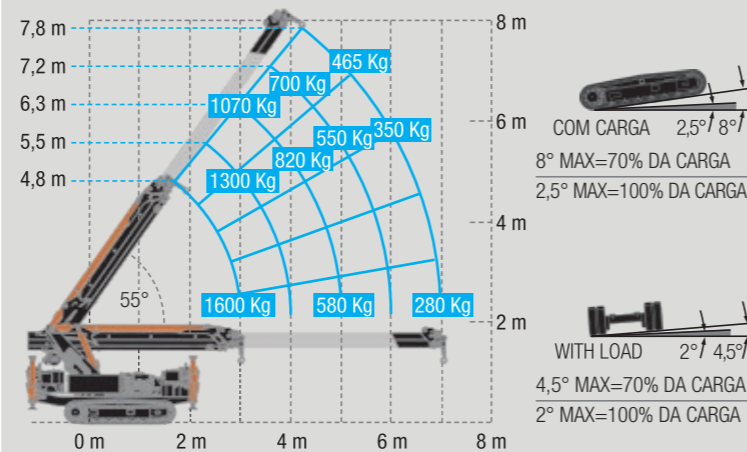

M400

PALFINGER

M400

GAMA M

BATERIA DE LÍCIO DISPONÍVEL

M 400

1,6 Ton Pick and Carry

- Dimensões (A x L x C): 1,96 x 1,20 x 4,25 m
- Peso (excluindo acessórios): 4300 kg
- Capacidade de elevação: 4000 kg
- Alcance máximo com lança hidráulica (opcional): 17,00 m
- Altura máxima de elevação com Jib hidráulico (a partir do solo): 21,10 m
- Altura máxima de elevação com guincho (abaixo da cota do solo): -53,5 m

M400. Grua de Lagartas Compacta.

M400 não é somente uma excepcional grua de lagartas compacta, mas também uma incansável grua "Pick & Carry", capaz de se mover com precisão milimétrica em espaços muito estreitos e capaz de elevar até 1,6 toneladas. Duas gruas numa só e muito mais: A tecnologia inovadora dos estabilizadores extensíveis em formato "X", confere maiores possibilidades de posicionamento da grua, facilitando a operação em situações anteriormente consideradas como impossíveis. As dimensões e peso

reduzidos, em conjunto com uma manobrabilidade de precisão milimétrica, permitem operações rápidas e menos invasivas.
Capacidade de carga:
 - 2100 kg de capacidade de carga a 14,80 m de altura, com a lança na posição vertical
 - 750 kg capacidade de carga a 21,10 m de altura, com a lança e o Jib na posição vertical.