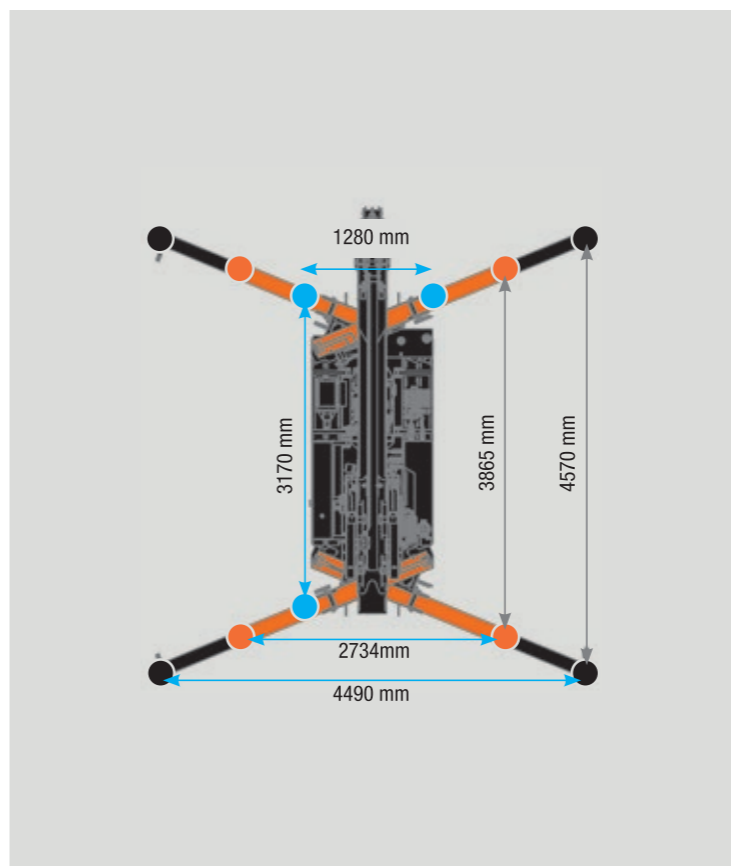

M 400 + Cesta

Os dados técnicos podem ser modificados sem aviso prévio

Os dados técnicos podem ser modificados sem aviso prévio