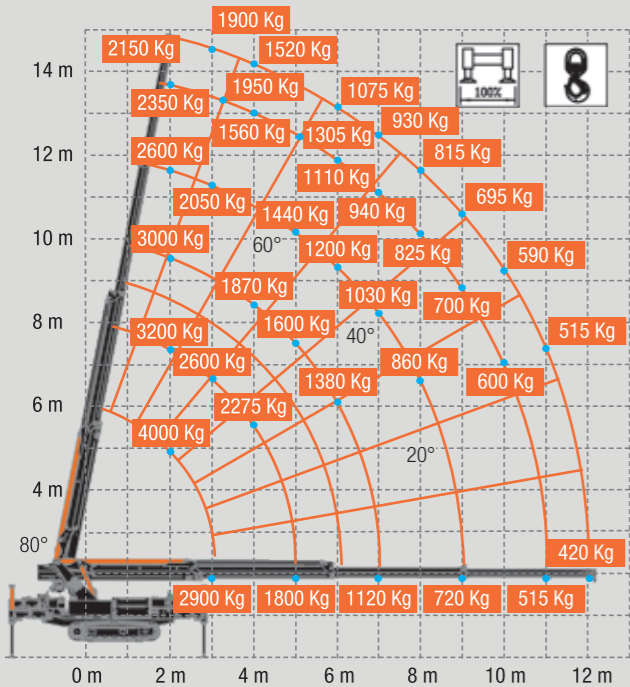

M400

PALFINGER

M400

GAMA M

BATERIA DE LÍCIO DISPONÍVEL

M 400

1,6 Ton Pick and Carry

- Dimensões (A x L x C): 1,96 x 1,20 x 4,25 m
- Peso (excluindo acessórios): 4300 kg
- Capacidade de elevação: 4000 kg
- Alcance máximo com lança hidráulica (opcional): 17,00 m
- Altura máxima de elevação com Jib hidráulico (a partir do solo): 21,10 m
- Altura máxima de elevação com guincho (abaixo da cota do solo): -53,5 m

M400. Grua de Lagartas Compacta.

M400 não é somente uma excepcional grua de lagartas compacta, mas também uma incansável grua "Pick & Carry", capaz de se mover com precisão milimétrica em espaços muito estreitos e capaz de elevar até 1,6 toneladas. Duas gruas numa só e muito mais: A tecnologia inovadora dos estabilizadores extensíveis em formato "X", confere maiores possibilidades de posicionamento da grua, facilitando a operação em situações anteriormente consideradas como impossíveis. As dimensões e peso

reduzidos, em conjunto com uma manobrabilidade de precisão milimétrica, permitem operações rápidas e menos invasivas.
Capacidade de carga:
 - 2100 kg de capacidade de carga a 14,80 m de altura, com a lança na posição vertical
 - 750 kg capacidade de carga a 21,10 m de altura, com a lança e o Jib na posição vertical.