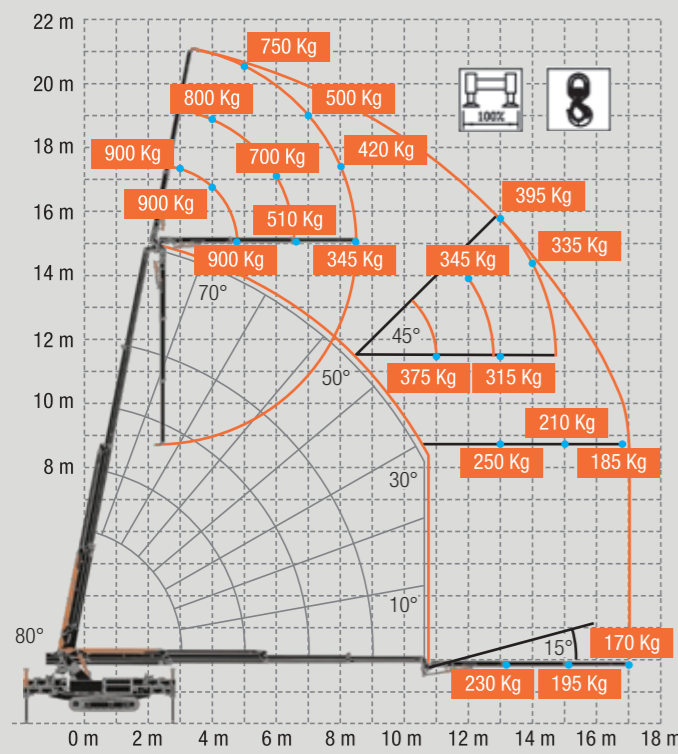

M400

PALFINGER

M400

GAMA M

BATERIA DE LÍCIO DISPONÍVEL

M 400

1,6 Ton Pick and Carry

- Dimensões (A x L x C): 1,96 x 1,20 x 4,25 m
- Peso (excluindo acessórios): 4300 kg
- Capacidade de elevação: 4000 kg
- Alcance máximo com lança hidráulica (opcional): 17,00 m
- Altura máxima de elevação com Jib hidráulico (a partir do solo): 21,10 m
- Altura máxima de elevação com guincho (abaixo da cota do solo): -53,5 m

M400. Grua de Lagartas Compacta.

M400 não é somente uma excepcional grua de lagartas compacta, mas também uma incansável grua "Pick & Carry", capaz de se mover com precisão milimétrica em espaços muito estreitos e capaz de elevar até 1,6 toneladas. Duas gruas numa só e muito mais: A tecnologia inovadora dos estabilizadores extensíveis em formato "X", confere maiores possibilidades de posicionamento da grua, facilitando a operação em situações anteriormente consideradas como impossíveis. As dimensões e peso

reduzidos, em conjunto com uma manobrabilidade de precisão milimétrica, permitem operações rápidas e menos invasivas.
Capacidade de carga:
- 2100 kg de capacidade de carga a 14,80 m de altura, com a lança na posição vertical
- 750 kg capacidade de carga a 21,10 m de altura, com a lança e o Jib na posição vertical.

M 400+ Jib

M 400 + Cesta

Os dados técnicos podem ser modificados sem aviso prévio

Os dados técnicos podem ser modificados sem aviso prévio