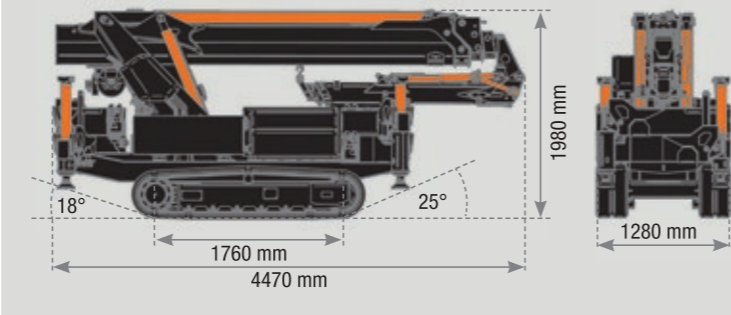

M400

PALFINGER

M400

GAMA M

BATERIA DE LÍCIO DISPONÍVEL

M 400

1,6 Ton Pick and Carry

- Dimensões (A x L x C): 1,96 x 1,20 x 4,25 m
- Peso (excluindo acessórios): 4300 kg
- Capacidade de elevação: 4000 kg
- Alcance máximo com lança hidráulica (opcional): 17,00 m
- Altura máxima de elevação com Jib hidráulico (a partir do solo): 21,10 m
- Altura máxima de elevação com guincho (abaixo da cota do solo): -53,5 m

M400. Grua de Lagartas Compacta.

M400 não é somente uma excepcional grua de lagartas compacta, mas também uma incansável grua "Pick & Carry", capaz de se mover com precisão milimétrica em espaços muito estreitos e capaz de elevar até 1,6 toneladas. Duas gruas numa só e muito mais: A tecnologia inovadora dos estabilizadores extensíveis em formato "X", confere maiores possibilidades de posicionamento da grua, facilitando a operação em situações anteriormente consideradas como impossíveis. As dimensões e peso

reduzidos, em conjunto com uma manobrabilidade de precisão milimétrica, permitem operações rápidas e menos invasivas.
Capacidade de carga:
 - 2100 kg de capacidade de carga a 14,80 m de altura, com a lança na posição vertical
 - 750 kg capacidade de carga a 21,10 m de altura, com a lança e o Jib na posição vertical.