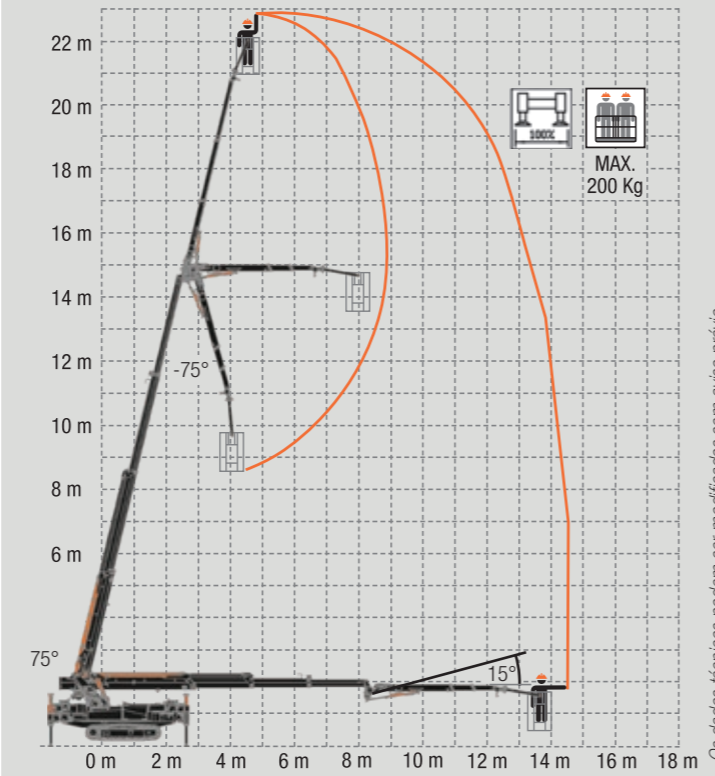

M 400 + Cesta

Os dados técnicos podem ser modificados sem aviso prévio

Os dados técnicos podem ser modificados sem aviso prévio