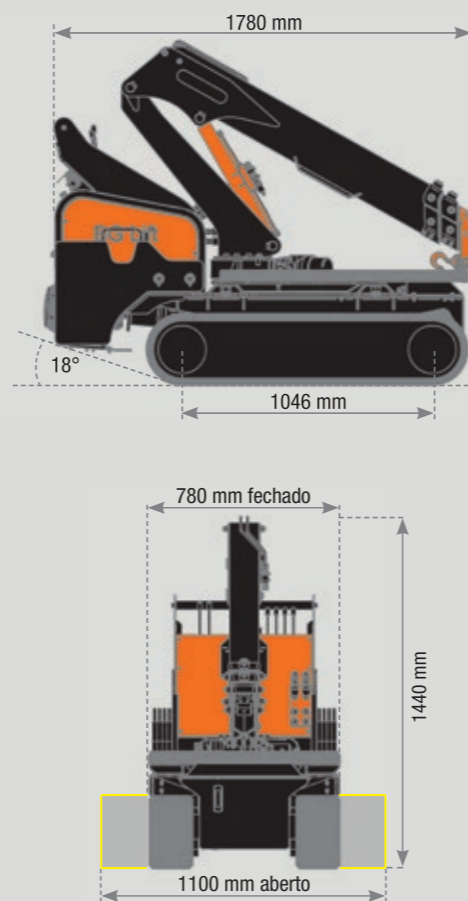

# M060

**PALFINGER**

M060

GAMMA

M 060

- Dimensões (A x L x C): 1,44 x 0,78 x 1,78 m
- Peso (excluindo acessórios): 720 kg + 200 kg (contra-peso)
- Capacidade de elevação: 580 kg
- Alcance máximo: 3,01 m
- Altura máxima de elevação com Jib hidráulico (a partir do solo): 4,25 m
- Altura máxima de elevação com guincho (abaixo da cota do solo): -34 m

### M060. Mini Grua de Lagartas "Pick and Carry"

M060 uma pequena obra-prima de engenharia e design. A mini grua "Pick and Carry" com rotação (50°). Extremamente compacta e ergonômica. Concebida pela equipa BG LIFT para conferir agilidade, robustez e para utilização em espaços e acessos estreitos. Ideal para utilização em interiores e exteriores. O peso reduzido permite que a grua opere em pisos superiores, em total conformidade com a regulamentação.

**Capacidade de carga:**  
- 320 KG de capacidade de carga a 4,25m de altura, com a lança na posição vertical.

Os dados técnicos podem ser modificados sem aviso prévio

Os dados técnicos podem ser modificados sem aviso prévio

- Dimensões (A x L x C): 1,44 x 0,78 x 1,78 m
- Peso (excluindo acessórios): 720 kg + 200 kg (contra-peso)
- Capacidade de elevação: 580 kg
- Alcance máximo: 3,01 m
- Altura máxima de elevação com Jib hidráulico (a partir do solo): 4,25 m
- Altura máxima de elevação com guincho (abaixo da cota do solo): -34 m