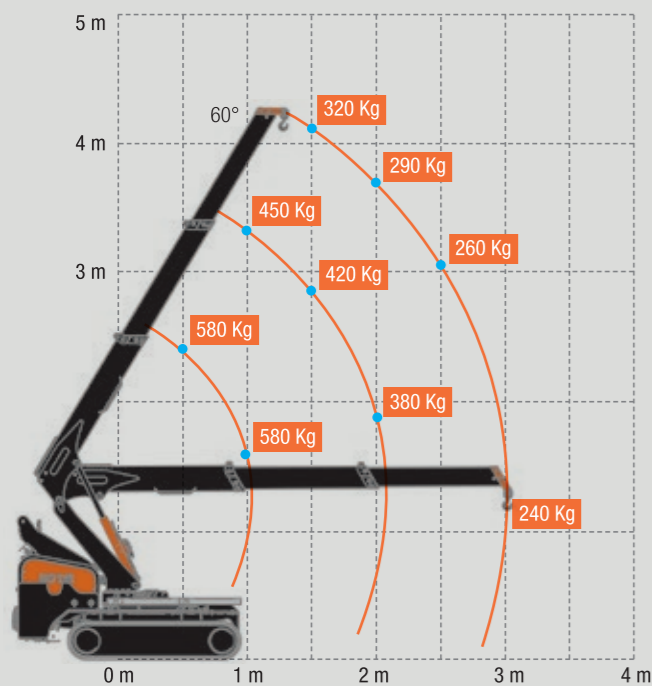

# M060

**PALFINGER**

M060

GAMMA

M 060

- Dimensões (A x L x C): 1,44 x 0,78 x 1,78 m
- Peso (excluindo acessórios): 720 kg + 200 kg (contra-peso)
- Capacidade de elevação: 580 kg
- Alcance máximo: 3,01 m
- Altura máxima de elevação com Jib hidráulico (a partir do solo): 4,25 m
- Altura máxima de elevação com guincho (abaixo da cota do solo): -34 m

### M060. Mini Grua de Lagartas "Pick and Carry"

M060 uma pequena obra-prima de engenharia e design. A mini grua "Pick and Carry" com rotação (50°). Extremamente compacta e ergonômica. Concebida pela equipa BG LIFT para conferir agilidade, robustez e para utilização em espaços e acessos estreitos. Ideal para utilização em interiores e exteriores. O peso reduzido permite que a grua opere em pisos superiores, em total conformidade com a regulamentação.

**Capacidade de carga:**  
- 320 KG de capacidade de carga a 4,25m de altura, com a lança na posição vertical.

Os dados técnicos podem ser modificados sem aviso prévio

Os dados técnicos podem ser modificados sem aviso prévio

- Dimensões (A x L x C): 1,44 x 0,78 x 1,78 m
- Peso (excluindo acessórios): 720 kg + 200 kg (contra-peso)
- Capacidade de elevação: 580 kg
- Alcance máximo: 3,01 m
- Altura máxima de elevação com Jib hidráulico (a partir do solo): 4,25 m
- Altura máxima de elevação com guincho (abaixo da cota do solo): -34 m