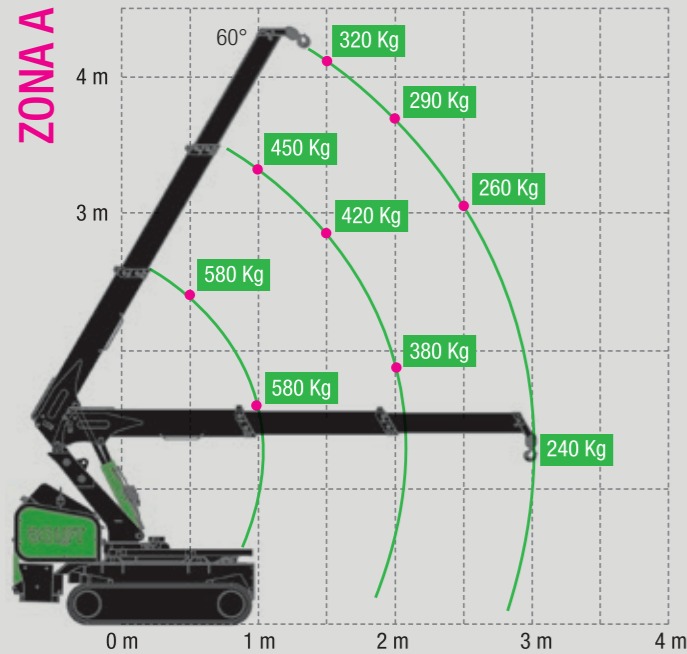

**Capacidade de carga:**  
- 320 KG de capacidade de carga a 4,25m de altura, com a lança na posição vertical.

Os dados técnicos podem ser modificados sem aviso prévio

Os dados técnicos podem ser modificados sem aviso prévio

## M 060 Li-ion

DIAGRAMA DE OPERAÇÃO DA ROTAÇÃO COM AS LAGARTAS FECHADAS

**ZONA A**  
0° ROTAÇÃO

DIAGRAMA DE OPERAÇÃO DA ROTAÇÃO COM AS LAGARTAS ABERTAS

Os dados técnicos podem ser modificados sem aviso prévio

- Dimensões (A x L x C): 1,44 x 0,78 x 1,78 m
- Peso (excluindo acessórios): 720 kg + 200 kg (contra-peso)
- Capacidade de elevação: 580 kg
- Alcance máximo: 3,01 m
- Altura máxima de elevação com Jib hidráulico (a partir do solo): 4,25 m
- Altura máxima de elevação com guincho (abaixo da cota do solo): -34 m

#### Capacidade de carga:

- 320 KG de capacidade de carga a 4,25m de altura, com a lança na posição vertical.

Os dados técnicos podem ser modificados sem aviso prévio