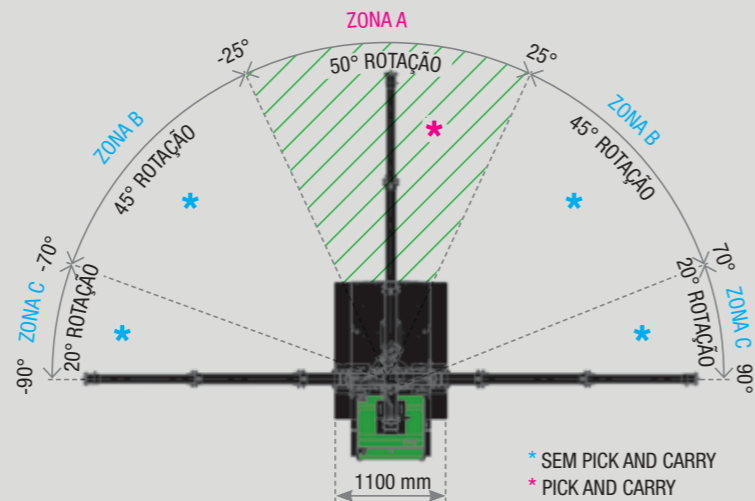

# M060

**PALFINGER**

M060

GAMMA

M 060

- Dimensões (A x L x C): 1,44 x 0,78 x 1,78 m
- Peso (excluindo acessórios): 720 kg + 200 kg (contra-peso)
- Capacidade de elevação: 580 kg
- Alcance máximo: 3,01 m
- Altura máxima de elevação com Jib hidráulico (a partir do solo): 4,25 m
- Altura máxima de elevação com guincho (abaixo da cota do solo): -34 m

## M 060 Li-ion

DIAGRAMA DE OPERAÇÃO DA ROTAÇÃO COM AS LAGARTAS FECHADAS

**ZONA A**  
0° ROTAÇÃO

DIAGRAMA DE OPERAÇÃO DA ROTAÇÃO COM AS LAGARTAS ABERTAS

Os dados técnicos podem ser modificados sem aviso prévio

- Dimensões (A x L x C): 1,44 x 0,78 x 1,78 m
- Peso (excluindo acessórios): 720 kg + 200 kg (contra-peso)
- Capacidade de elevação: 580 kg
- Alcance máximo: 3,01 m
- Altura máxima de elevação com Jib hidráulico (a partir do solo): 4,25 m
- Altura máxima de elevação com guincho (abaixo da cota do solo): -34 m