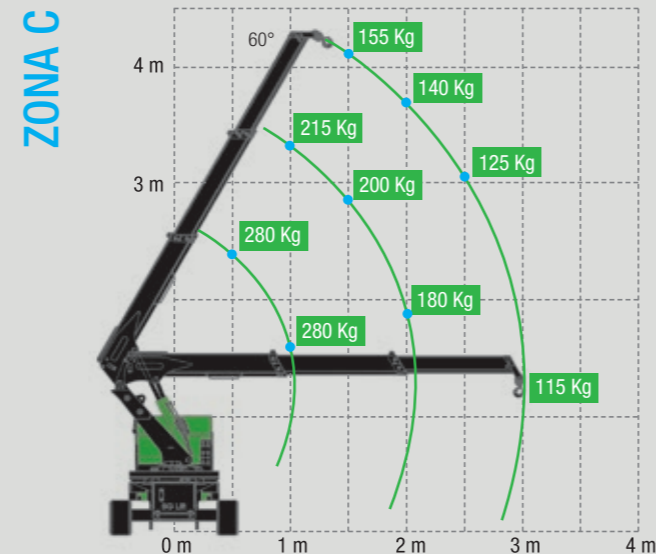

**Capacidade de carga:**  
- 320 KG de capacidade de carga a 4,25m de altura, com a lança na posição vertical.

Os dados técnicos podem ser modificados sem aviso prévio

Os dados técnicos podem ser modificados sem aviso prévio

## M 060 Li-ion

DIAGRAMA DE OPERAÇÃO DA ROTAÇÃO COM AS LAGARTAS FECHADAS

**ZONA A**  
0° ROTAÇÃO

DIAGRAMA DE OPERAÇÃO DA ROTAÇÃO COM AS LAGARTAS ABERTAS

Os dados técnicos podem ser modificados sem aviso prévio

- Dimensões (A x L x C): 1,44 x 0,78 x 1,78 m
- Peso (excluindo acessórios): 720 kg + 200 kg (contra-peso)
- Capacidade de elevação: 580 kg
- Alcance máximo: 3,01 m
- Altura máxima de elevação com Jib hidráulico (a partir do solo): 4,25 m
- Altura máxima de elevação com guincho (abaixo da cota do solo): -34 m

#### Capacidade de carga:

- 320 KG de capacidade de carga a 4,25m de altura, com a lança na posição vertical.

Os dados técnicos podem ser modificados sem aviso prévio