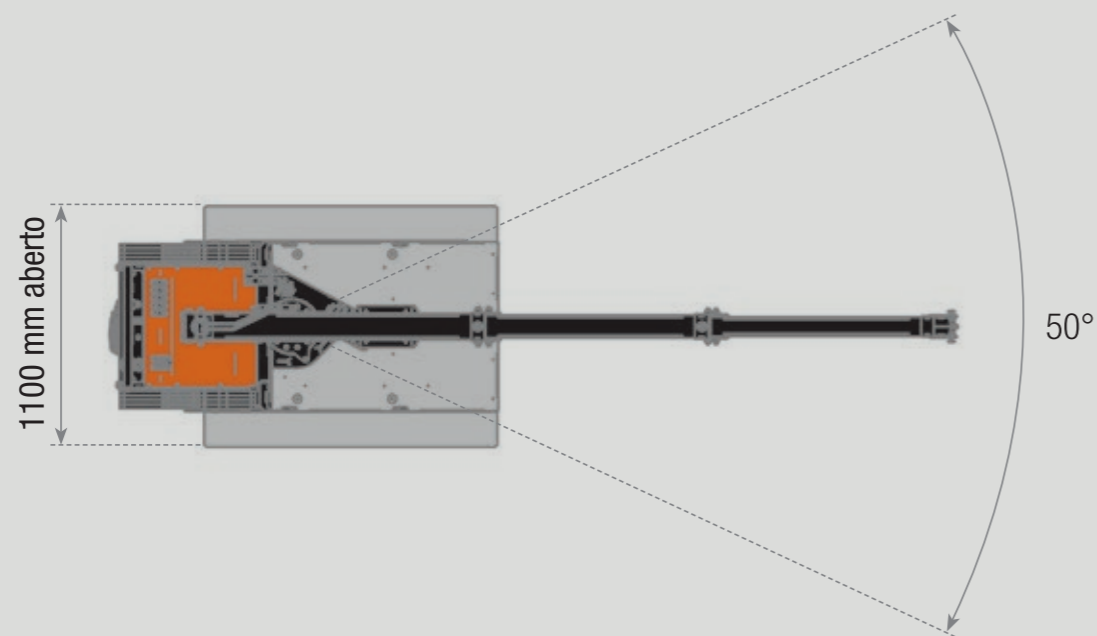

# M060

**PALFINGER**

M060

GAMMA

M 060

- Dimensões (A x L x C): 1,44 x 0,78 x 1,78 m
- Peso (excluindo acessórios): 720 kg + 200 kg (contra-peso)
- Capacidade de elevação: 580 kg
- Alcance máximo: 3,01 m
- Altura máxima de elevação com Jib hidráulico (a partir do solo): 4,25 m
- Altura máxima de elevação com guincho (abaixo da cota do solo): -34 m

### M060. Mini Grua de Lagartas "Pick and Carry"

M060 uma pequena obra-prima de engenharia e design. A mini grua "Pick and Carry" com rotação (50°). Extremamente compacta e ergonômica. Concebida pela equipa BG LIFT para conferir agilidade, robustez e para utilização em espaços e acessos estreitos. Ideal para utilização em interiores e exteriores. O peso reduzido permite que a grua opere em pisos superiores, em total conformidade com a regulamentação.

**Capacidade de carga:**  
- 320 KG de capacidade de carga a 4,25m de altura, com a lança na posição vertical.

Os dados técnicos podem ser modificados sem aviso prévio

Os dados técnicos podem ser modificados sem aviso prévio

- Dimensões (A x L x C): 1,44 x 0,78 x 1,78 m
- Peso (excluindo acessórios): 720 kg + 200 kg (contra-peso)
- Capacidade de elevação: 580 kg
- Alcance máximo: 3,01 m
- Altura máxima de elevação com Jib hidráulico (a partir do solo): 4,25 m
- Altura máxima de elevação com guincho (abaixo da cota do solo): -34 m