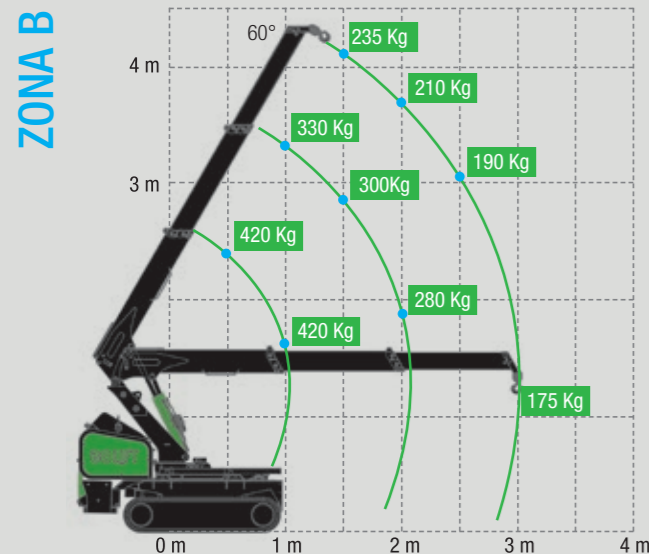

**Capacidade de carga:**  
- 320 KG de capacidade de carga a 4,25m de altura, com a lança na posição vertical.

Os dados técnicos podem ser modificados sem aviso prévio

Os dados técnicos podem ser modificados sem aviso prévio

## M 060 Li-ion

DIAGRAMA DE OPERAÇÃO DA ROTAÇÃO COM AS LAGARTAS FECHADAS

**ZONA A**  
0° ROTAÇÃO

DIAGRAMA DE OPERAÇÃO DA ROTAÇÃO COM AS LAGARTAS ABERTAS

Os dados técnicos podem ser modificados sem aviso prévio

- Dimensões (A x L x C): 1,44 x 0,78 x 1,78 m
- Peso (excluindo acessórios): 720 kg + 200 kg (contra-peso)
- Capacidade de elevação: 580 kg
- Alcance máximo: 3,01 m
- Altura máxima de elevação com Jib hidráulico (a partir do solo): 4,25 m
- Altura máxima de elevação com guincho (abaixo da cota do solo): -34 m

#### Capacidade de carga:

- 320 KG de capacidade de carga a 4,25m de altura, com a lança na posição vertical.

Os dados técnicos podem ser modificados sem aviso prévio