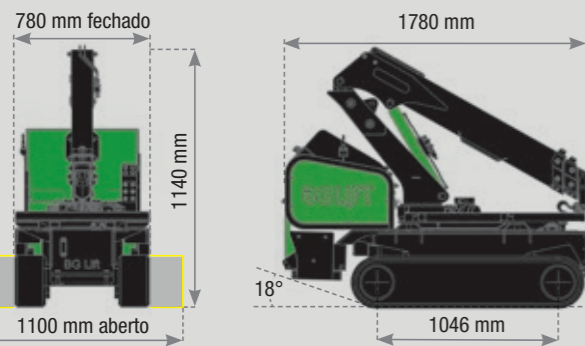

# M060

**PALFINGER**

M060

GAMMA

M 060

- Dimensões (A x L x C): 1,44 x 0,78 x 1,78 m
- Peso (excluindo acessórios): 720 kg + 200 kg (contra-peso)
- Capacidade de elevação: 580 kg
- Alcance máximo: 3,01 m
- Altura máxima de elevação com Jib hidráulico (a partir do solo): 4,25 m
- Altura máxima de elevação com guincho (abaixo da cota do solo): -34 m

**Capacidade de carga:**  
- 320 KG de capacidade de carga a 4,25m de altura, com a lança na posição vertical.

Os dados técnicos podem ser modificados sem aviso prévio

Os dados técnicos podem ser modificados sem aviso prévio

## M 060 Li-ion

DIAGRAMA DE OPERAÇÃO DA ROTAÇÃO COM AS LAGARTAS FECHADAS

**ZONA A**  
0° ROTAÇÃO

DIAGRAMA DE OPERAÇÃO DA ROTAÇÃO COM AS LAGARTAS ABERTAS

Os dados técnicos podem ser modificados sem aviso prévio

- Dimensões (A x L x C): 1,44 x 0,78 x 1,78 m
- Peso (excluindo acessórios): 720 kg + 200 kg (contra-peso)
- Capacidade de elevação: 580 kg
- Alcance máximo: 3,01 m
- Altura máxima de elevação com Jib hidráulico (a partir do solo): 4,25 m
- Altura máxima de elevação com guincho (abaixo da cota do solo): -34 m